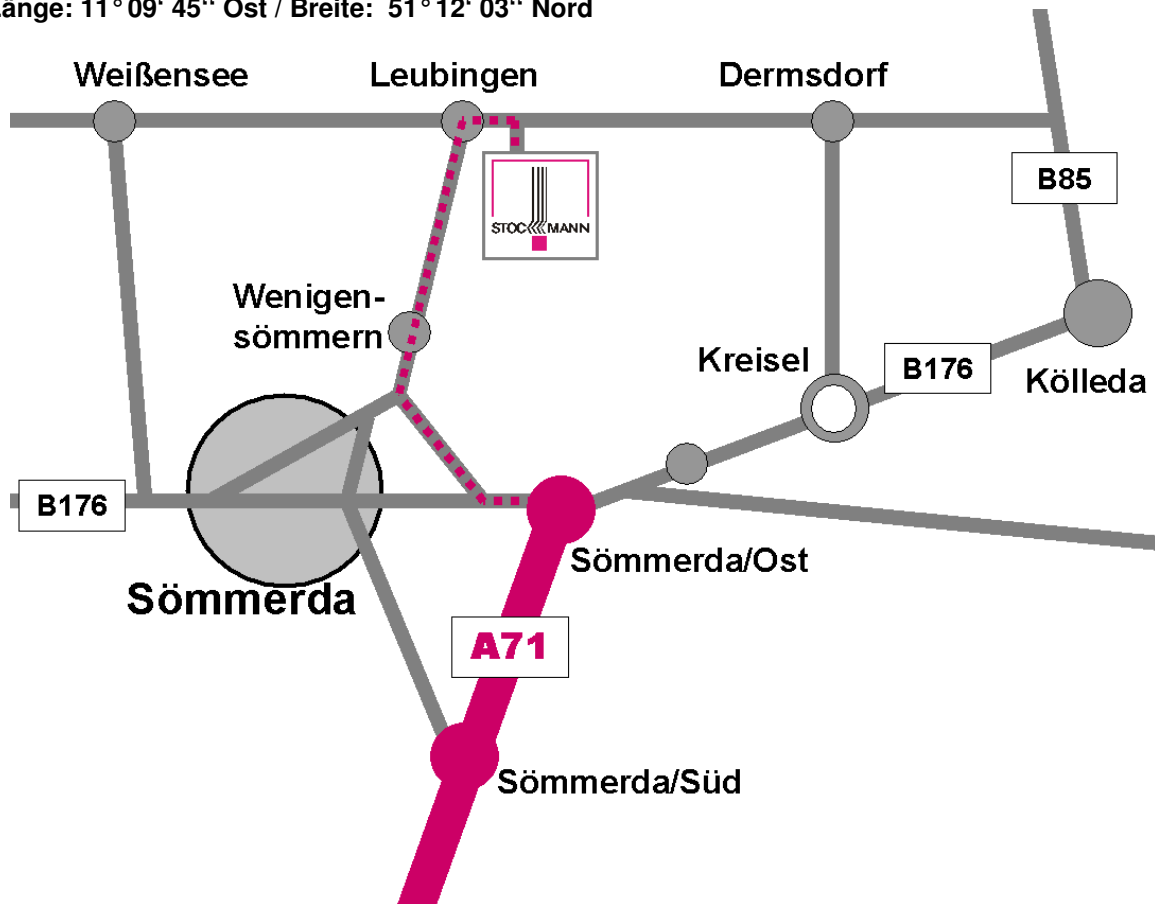

GPS-Position für Navigationssysteme von Stockmann Prüf- und Qualitätszentrum GmbH:
 Länge: 11° 09' 45" Ost / Breite: 51° 12' 03" Nord

STOCKMANN Prüf- und Qualitätszentrum GmbH
 Gewerbeharpark Kölledaer Strasse ■ 99610 Leubingen
 Tel: 03634 / 369-0 ■ Fax:03604 / 369-119
Info@Stockmann-GmbH.de ■ www.Stockmann-GmbH.de